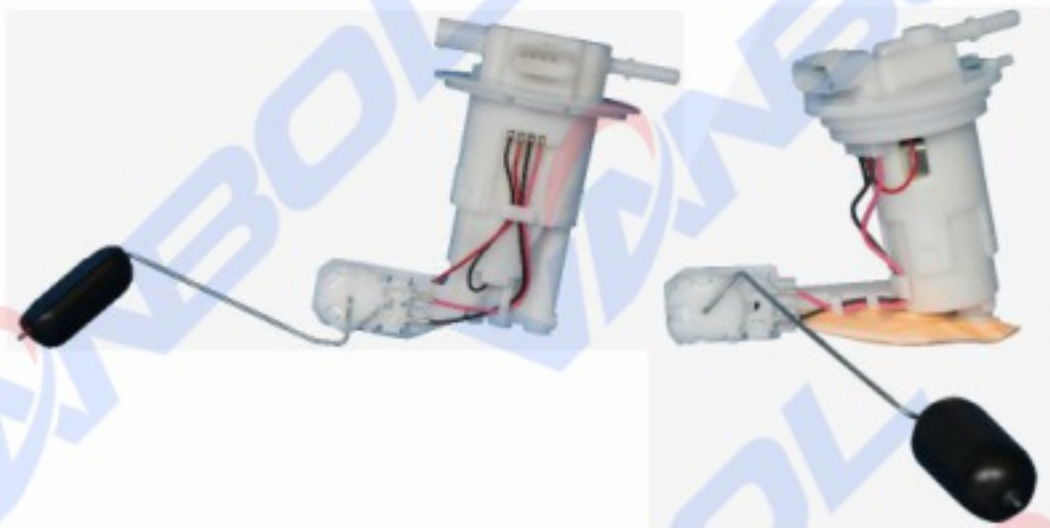

## 汽车油泵总成适用车型

Fuel Pump Assembly for Vehicles

**雷诺**  
**Renault Master**

**雷诺**  
**Renault Clio III**

**雷诺**  
**Renault Clio II**

**雷诺**  
**Renault Logan II**

## 摩托车油泵总成适用车型

Fuel Pump Assembly for Motorcycles

本田旗舰战鹰  
HONDA  
MEGA PRO

本田  
HONDA  
Supra X 125

雅马哈  
YAMAHA Beat

雅马哈  
YAMAHA  
Mio J/GT

**摩托车油泵总成适用车型**  
Fuel Pump Assembly for Motorcycles

**雅马哈鬼火**  
**YAMAHA RSZ**